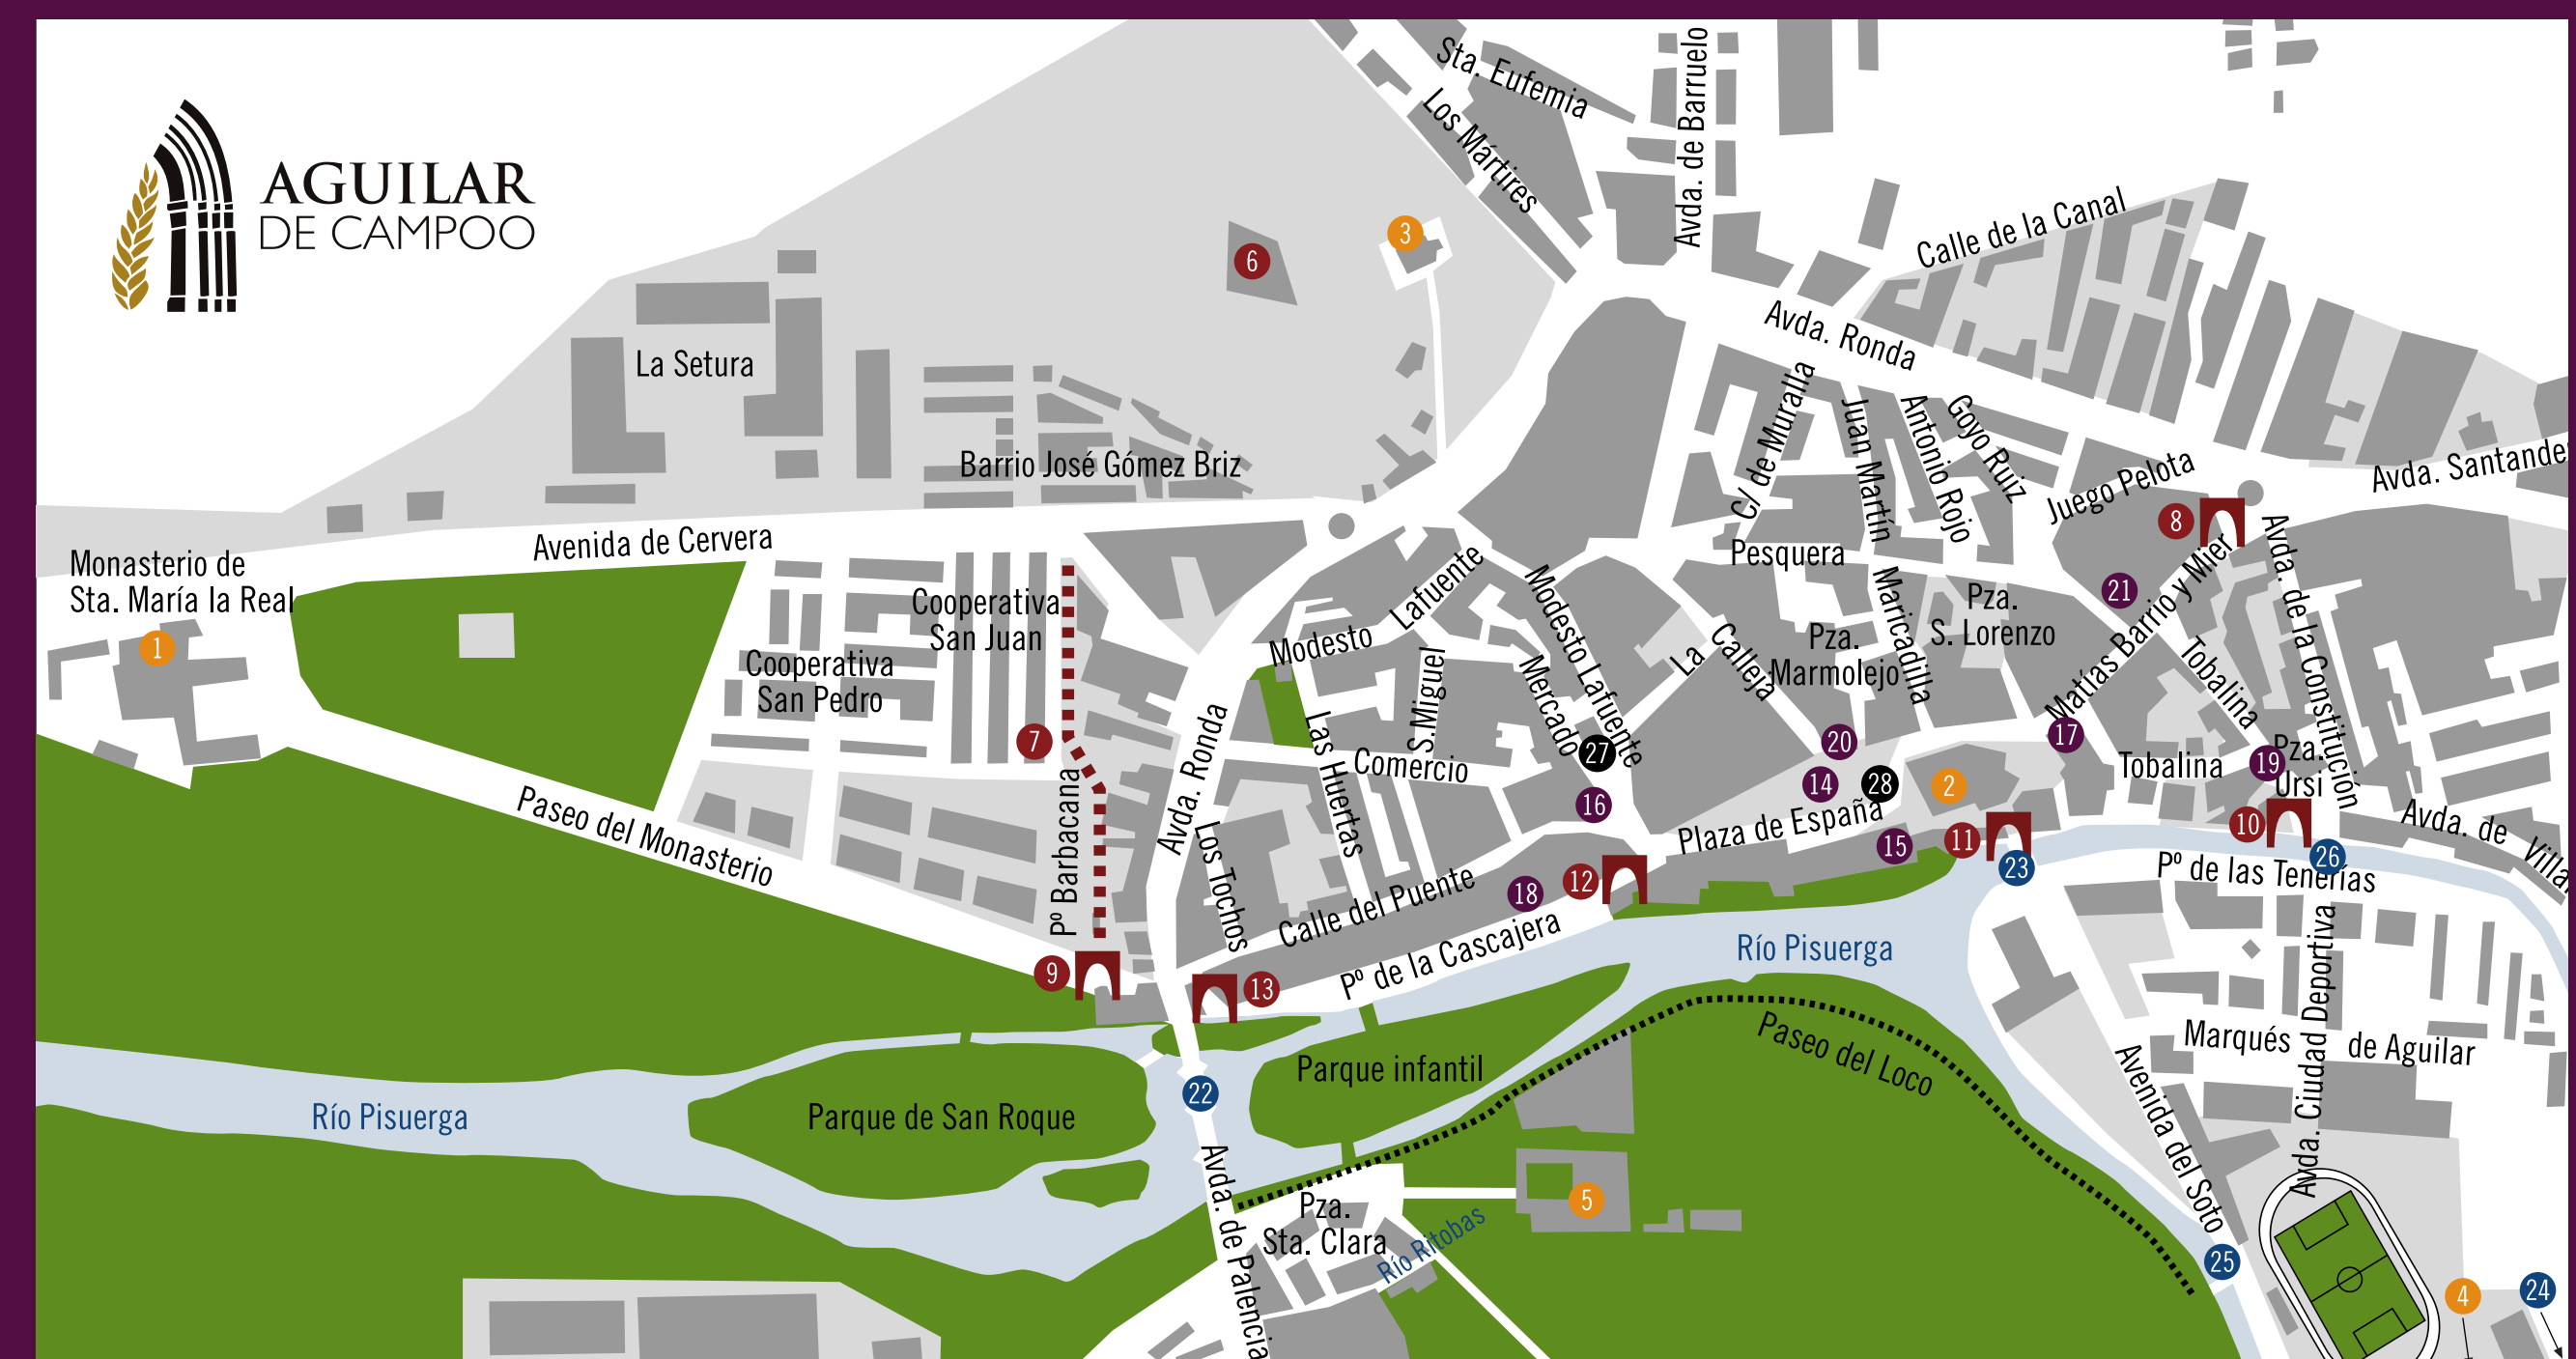

Plano de la Villa

1. Monasterio Sta. M<sup>a</sup> La Real
  2. Colegiata de San Miguel
  3. Ermita de Sta Cecilia
  4. Iglesia de San Andrés
  5. Monasterio de Sta. Clara
  6. Castillo
  7. Muralla
  8. Puerta de Reinosa
  9. Puerta del Paseo Real
  10. Puerta de la Tobalina
  11. Puerta del Portazgo
  12. Puerta de la Cascajera
  13. Puerta de S. Roque
  14. Plaza de España
  15. Palacio de Los Manrique
  16. Palacio de los Villalobos-Solorzano
  17. Palacio de los Marqueses de Villatorre
  18. Casa de Sta. Maria La Real
  19. Casa de Marcos Gutiérrez
  20. Casa de los VII Linajes
  21. Casa de los Velarde
  22. Puente Mayor
  23. Puente del Portazgo
  24. Puente del molino Turruntero
  25. Puente de La Teja
  26. Puente de las Tenerías
  27. Ayuntamiento
  28. Oficina de Turismo
- Edita: AYTO. DE AGUILAR DE CAMPOO  
 Colabora: DIPUTACION DE PALENCIA  
 Realización: ENDO OLLA  
 Diseño: lanevergrafica